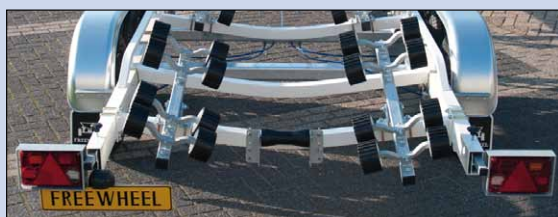

Als het om kwaliteit
en innovatie gaat!

Aluminium chassis

Standaard waterdichte LED verlichting

Afgebeeld: rollenswing

Ultra Light

Open achterzijde

Standaard waterdichte LED verlichting

Uitvoering met liggers

Serie / type	Brutogewicht (kg)	Trailerlengte* (cm)	Wielmaat (Inch)
2014 GT-A Liggers	2000	633	13
2014 GT-B Liggers	2000	683	13
2014 GT-M Liggers	2000	733	13
2014 GT-A Rollen	2000	633	13
2014 GT-B Rollen	2000	683	13
2014 GT-M Rollen	2000	733	13
2014 GT-A Rollenswing	2000	633	13
2014 GT-B Rollenswing	2000	683	13
2014 GT-M Rollenswing	2000	733	13
2514 GT-C Liggers	2500	683	14
2514 GT-D Liggers	2500	733	14
2514 GT-C Rollen	2500	683	14
2514 GT-D Rollen	2500	733	14
2514 GT-C Rollenswing	2500	683	14
2514 GT-D Rollenswing	2500	733	14

Ledig gewicht afhankelijk van uitvoering.
* Hart koppeling achterzijde chassis.
Bij de GT-Rollen zit standaard een rolbar.
Leverbaar in diverse RAL kleuren.
Andere maten, uitvoeringen en accessoires op aanvraag.